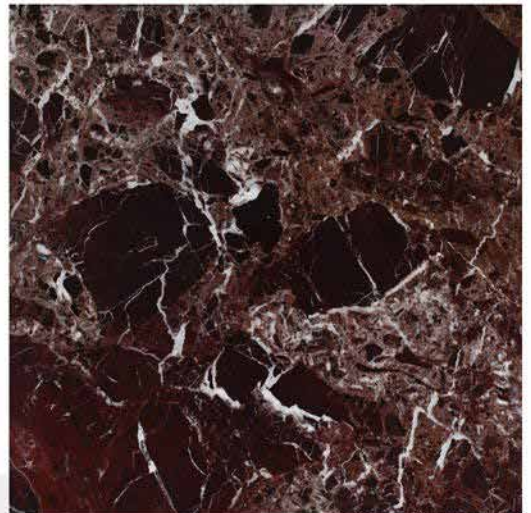

TOROS BLACK

LIGHT TRAVERTINE

NOCHE TRAVERTINE

SILVER TRAVERTINE

YELLOW TRAVERTINE

MUGLA WHITE

KEMALPASA WHITE

MARMARA EQUATOR

LIMESTONE

DARK BEIGE

ONYX

ROSSO ANATOLIA

ROSSO LEVANTO

MIONI DUZCE BEIGE

BURSA GOLDEN BEIGE

RUSTIC GREEN

PATARA

BARDIGLIO

BLUE SOLARE

IMPERIAL CARRARA

BIANCO FORESTA

- A. CİLALI
- B. HONLU
- C. FIRÇALI
- D. ÇEKİÇLEME
- E. FIRÇALI ÇEKİÇLEME
- F. KUMLAMA
- G. FIRÇALI KUMLAMA
- H. TARA KLAMA

Plaka

2cm, 3cm, 5cm ve diğer kalınlıklar mevcuttur.