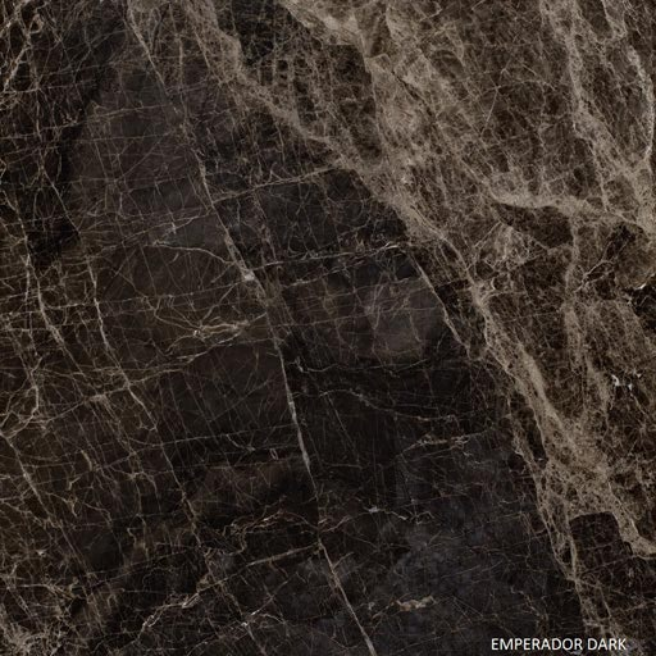

BALTIC GRİ

CREMA NOUVA

EMPERADOR DARK

DIANA ROYAL

MIONI BEIGE

EAGLE BEIGE

ELAZIĞ VIŞNE

EMPERADOR LIGHT